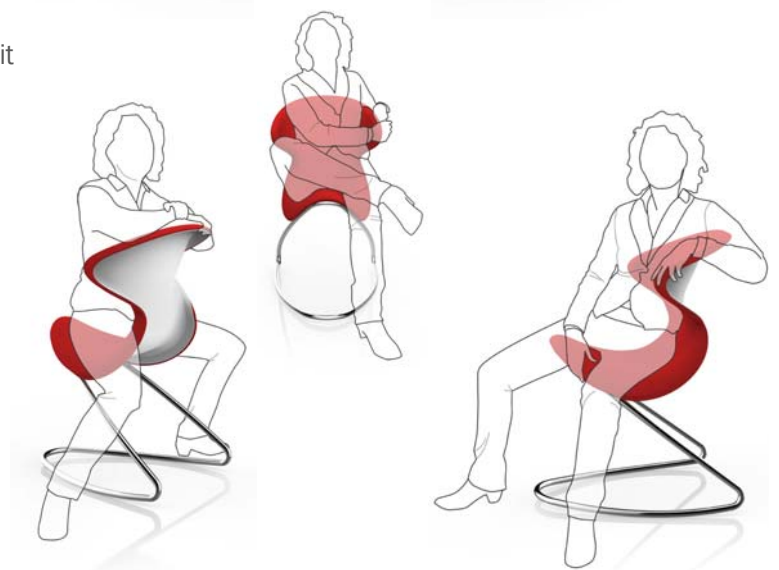

oyo: Design, das bewegt.

oyo The Chair

1) **oyo geht überall:** Home, Office, Lounge, Meeting, Relax, Lesen, Kreativ-Bereiche, Empfang, Wartebereich, Esstisch, Wintergarten, Kamin, Hotel, und Jugendzimmer.

2) **oyo bewegt:** schaukelt und wippt!

3) **oyo bietet drei Sitzpositionen:** vorwärts, seitlich und rückwärts.

4) **oyo spricht an:** wohlfühlen, bequem, kuscheln, bewegen, unkompliziert, Platz nehmen, schaukeln, schwingen, anlehnen, relaxen, entspannen, Spaß haben!

Durchdachte Technik:

- Doppelte Stahlrohrkonstruktion im Gestell
- Bis zu 5 cm Schaumpolsterauflage unter dem Bezug im Teil der Sitzfläche
- Innovative Polstertechnologie
- Universalkufen für alle Böden
- Kunststoffschale aus hochwertigem Polyamid mit 30 % Glasfaserverstärkung.
- Belastbar bis 120 kg

oyo: Bewegender Alleskönner!

Technische Daten:

Produkt-Gewicht:	9,8 kg
Sitzhöhe:	48,5 cm
Gestell:	Stahl
Schale:	Kunststoff
Belastbar bis:	120 kg

Bezug	Bezugsfarben	Schale	Gestell
Netzstruktur „Nexus“ von Camira	graphite kiwi red pacific sandstone orange	weiß	chrom glänzend, inkl. universal einsetzbare Bodenschutzkufe